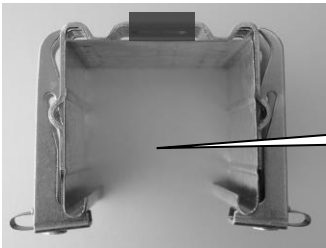

# Kanalträger 102 LS

zusätzlich mit aufvulkanisierter Geräuschdämmung

erhältlich für  
Kanal 58/56 ( unten offen )

für Kanal nach unten offen

Artikelnummer

heco 102 LS

für Kanal nach oben offen