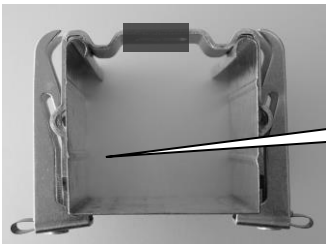

# Kanalträger 102 LS

zusätzlich mit aufvulkanisierter Geräuschdämmung

erhältlich für  
Kanal 58/56 ( unten offen )

für Kanal nach unten offen

Artikelnummer

heco 102 LS

für Kanal nach oben offen