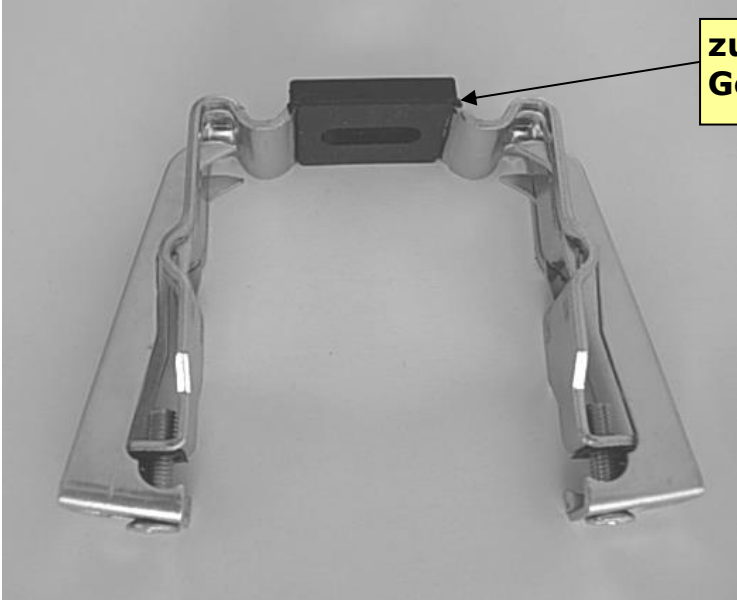

# Kanalträger 102 LS

zusätzlich mit aufvulkanisierter Geräuschdämmung

erhältlich für  
Kanal 58/56 ( unten offen )

für Kanal nach unten offen

Artikelnummer

heco 102 LS

für Kanal nach oben offen